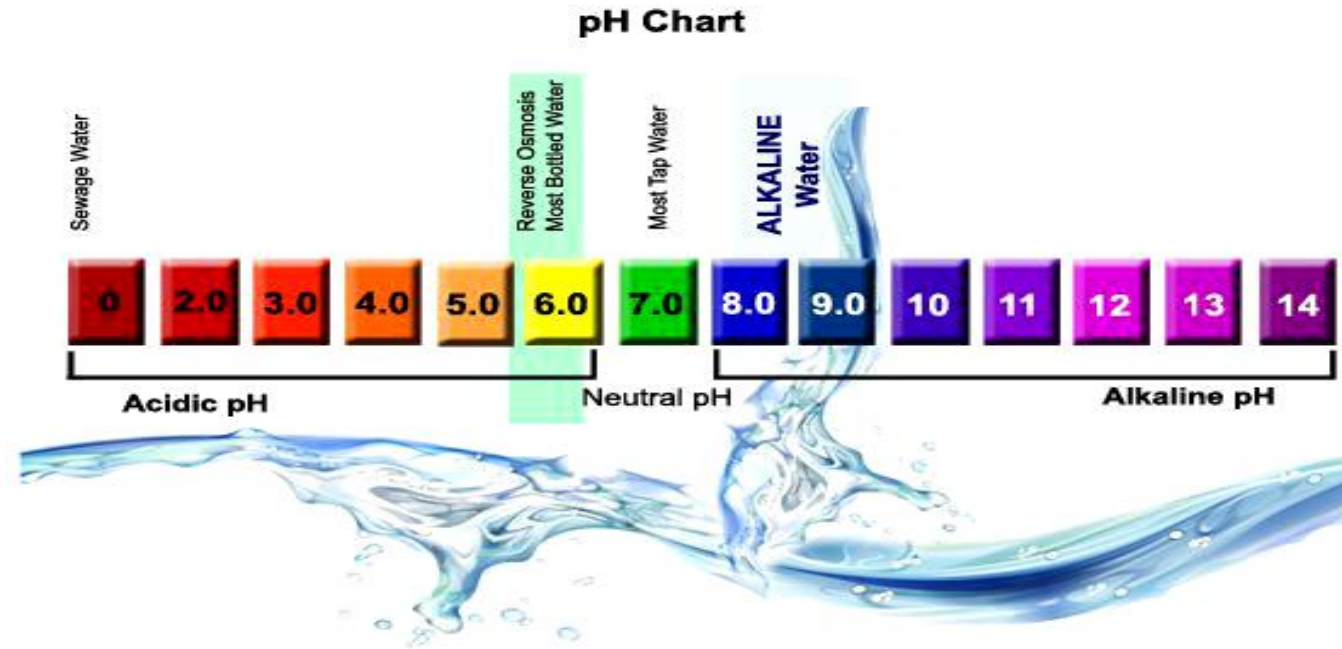

Opciones comunes de agua

AGUA DE GRIFO

clorado que es un químico tóxico – sabor / olor - minerales? – menos biodisponibilidad - Regulado - Económico

AGUA FILTRADA

filtramos – minerales ácidos? – menos biodisponibilidad

OSMOSIS INVERSA

filtrado – ácido – sin minerales – menos bio-disponibilidad

AGUA EMBOTELLADA

¿Filtrada? – ácido – sin minerales – menos bio-disponible - plástico lixiviado en el agua – microplásticos – sin regulaciones - Preocupaciones ambientales, costosas

La opción Saludable y Asequible es filtrar el agua del grifo; pero, ¿qué buscas en un sistema de filtración?

Estos hallazgos se integran en: **The PiMAG Waterfall**

- Filtros según las normas 42, 53 y 372 de la NSF
- Reducción de bacterias: > 99,99%
- Agua estructurada e ionizada
- ¡Crea 8.0 – 9.5 agua alcalina!
- No utiliza electricidad
- El agua sabe dulce y muy suave y muy hidratante
- Ideal para el medio ambiente, su cuerpo y su billetera
-