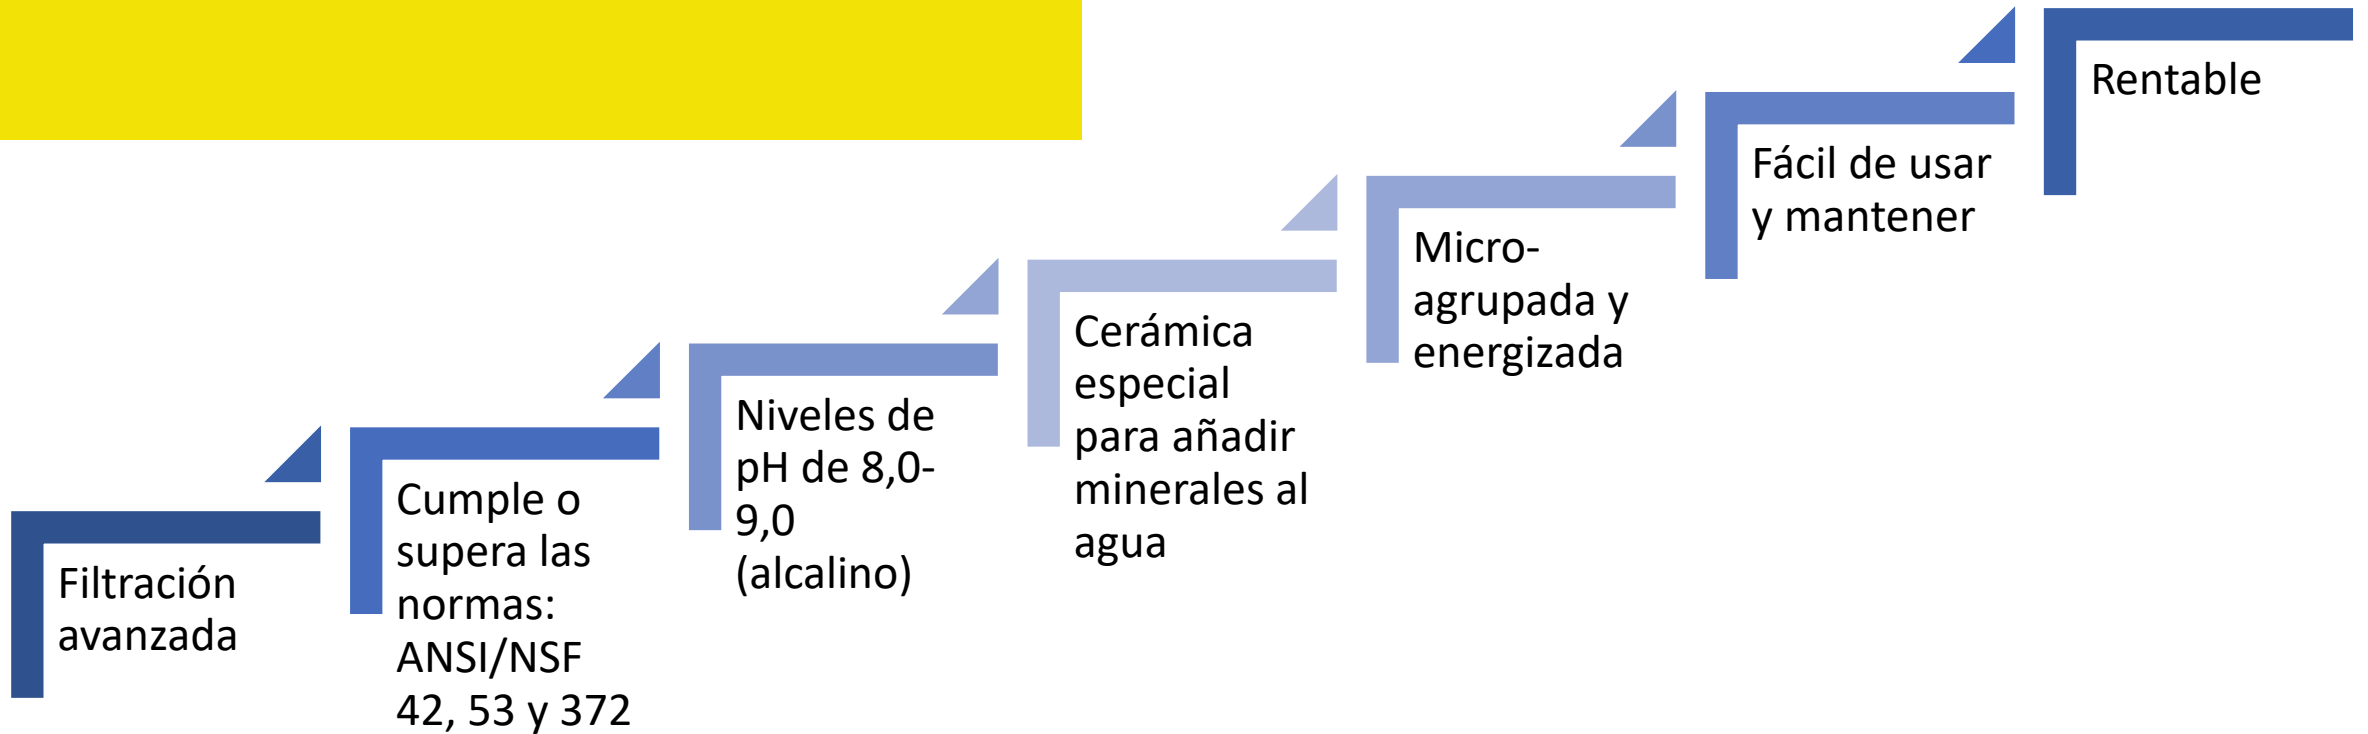

La opción Saludable y Asequible es filtrar el agua del grifo; pero, ¿qué buscas en un sistema de filtración?

Estos hallazgos se integran en: **The PiMAG Waterfall**

- Filtros según las normas 42, 53 y 372 de la NSF
- Reducción de bacterias: > 99,99%
- Agua estructurada e ionizada
- ¡Crea 8.0 – 9.5 agua alcalina!
- No utiliza electricidad
- El agua sabe dulce y muy suave y muy hidratante
- Ideal para el medio ambiente, su cuerpo y su billetera
-