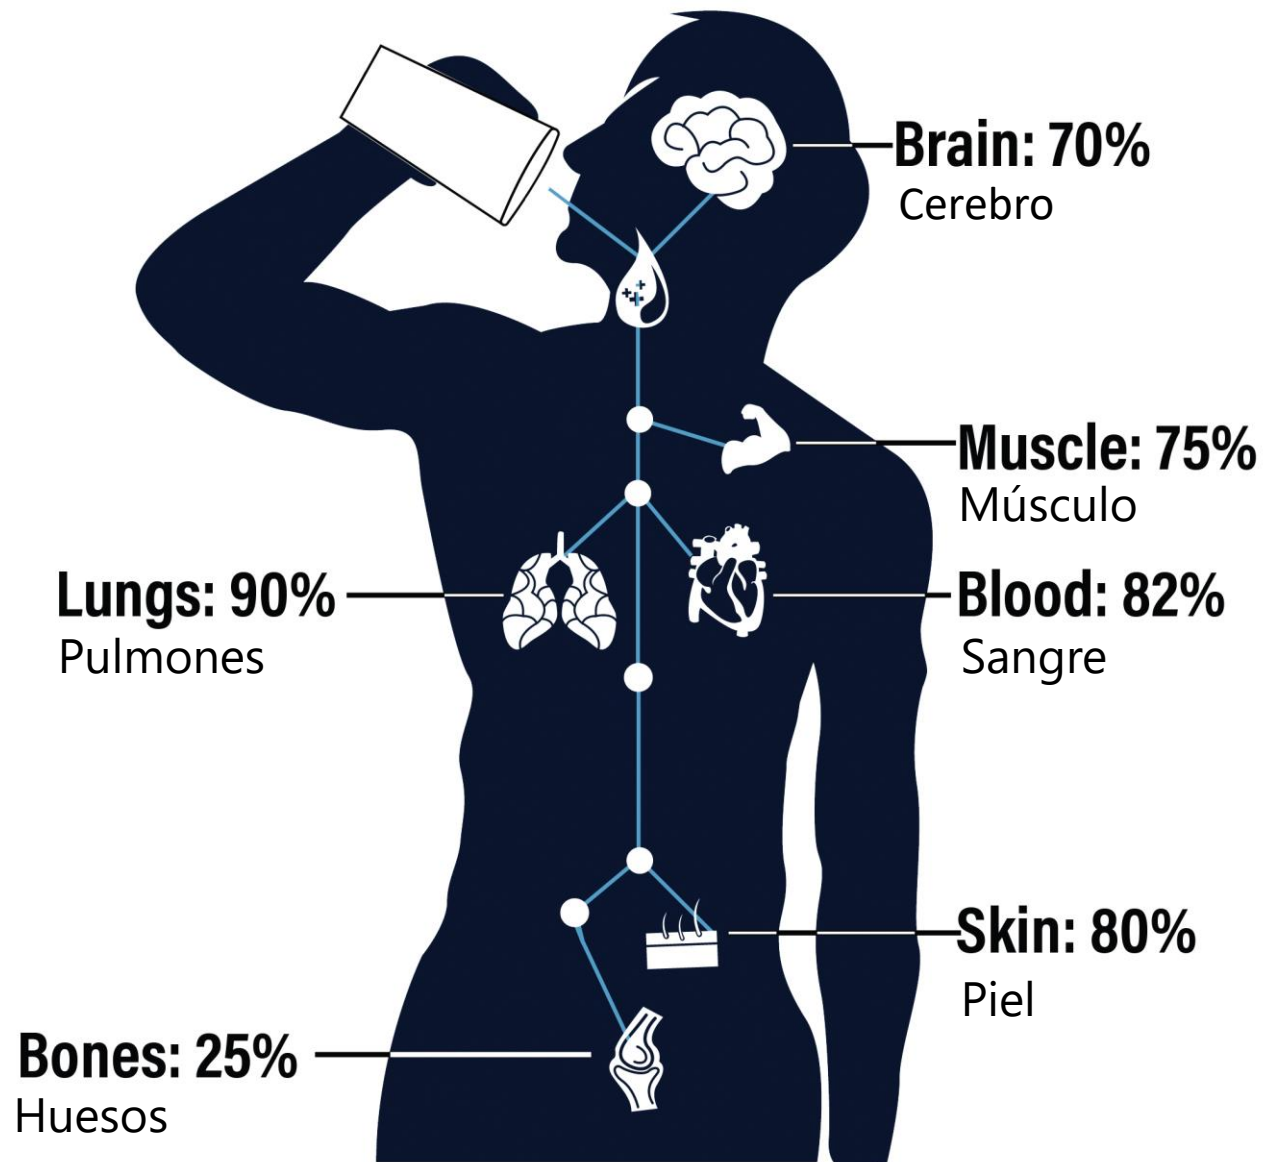

CERCA DEL 70%
DEL CUERPO ES AGUA

Una pérdida del 2,5% se
traduce en una
disminución de la
EFICIENCIA y la ENERGÍA
del 25%

La pérdida del 15% es
por lo general FATAL